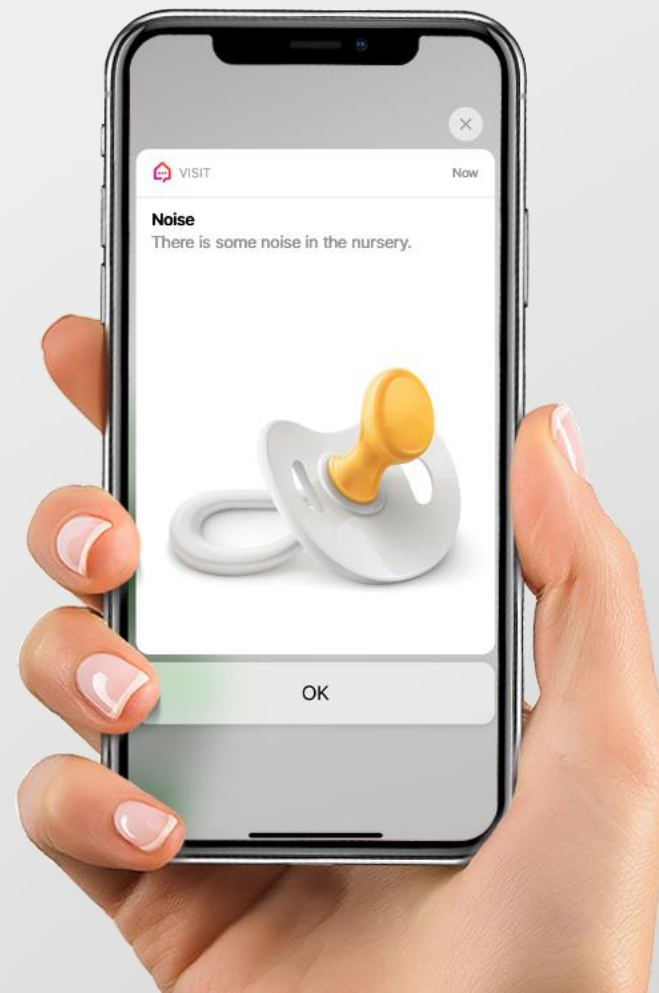

# ZICHTBAAR OP TABLETS

# ZICHTBAAR OP SMART WATCHES

**Ontvang een melding op uw Visit-ontvangers wanneer,  
u een inkomende oproep of bericht hebt.**

**Gebruik de deurbel en magneet-sensoren om u te waarschuwen  
wanneer iemand aanbelt of uw huis binnenkomt.**

# Ontvang noodmeldingen van aangesloten rook- en koolmonoxidemelders.

**Gebruik een babyfoon en een contactmat om te weten wanneer uw baby huilt of uit het ledikant probeert te komen.**

# VOEG EEN APPARAAT TOE

**Tik op de + om een apparaat toe te voegen.**

**De melding toont het  
bijbehorende bericht.**

**Wat u kunt zien:**

- **De locatie van het apparaat**
- **De batterijstatus**