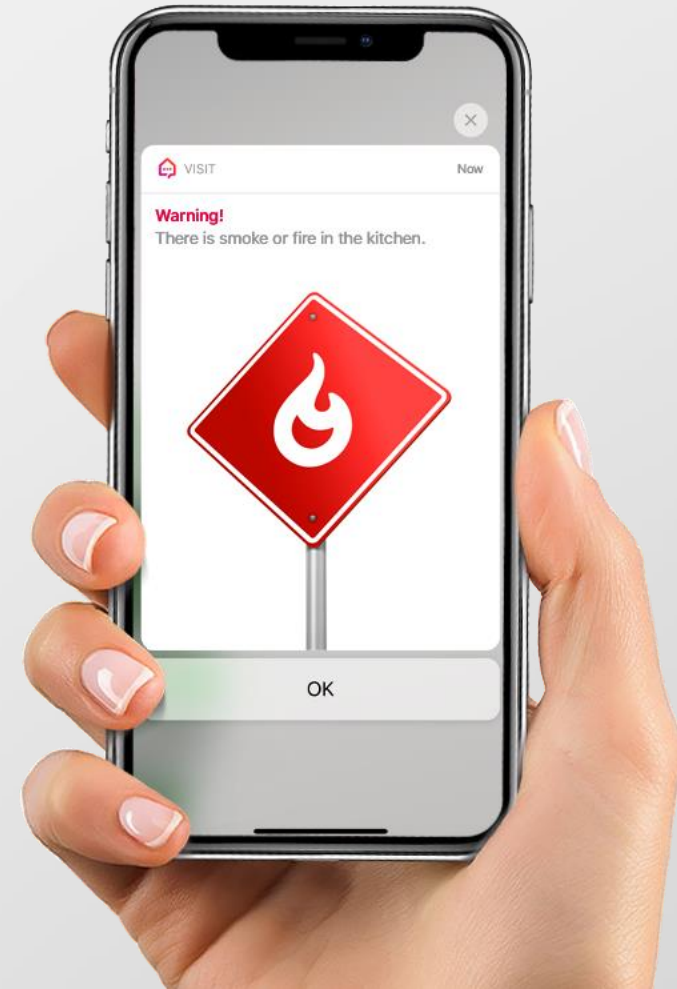

# ZICHTBAAR OP TABLETS

# ZICHTBAAR OP SMART WATCHES

**Ontvang een melding op uw Visit-ontvangers wanneer,  
u een inkomende oproep of bericht hebt.**

**Gebruik de deurbel en magneet-sensoren om u te waarschuwen  
wanneer iemand aanbelt of uw huis binnenkomt.**

# Ontvang noodmeldingen van aangesloten rook- en koolmonoxidemelders.

**Gebruik een babyfoon en een contactmat om te weten wanneer uw baby huilt of uit het ledikant probeert te komen.**

# VOEG EEN APPARAAT TOE

**Tik op de + om een apparaat toe te voegen.**

**De melding toont het  
bijbehorende bericht.**

**Wat u kunt zien:**

- **De locatie van het apparaat**
- **De batterijstatus**