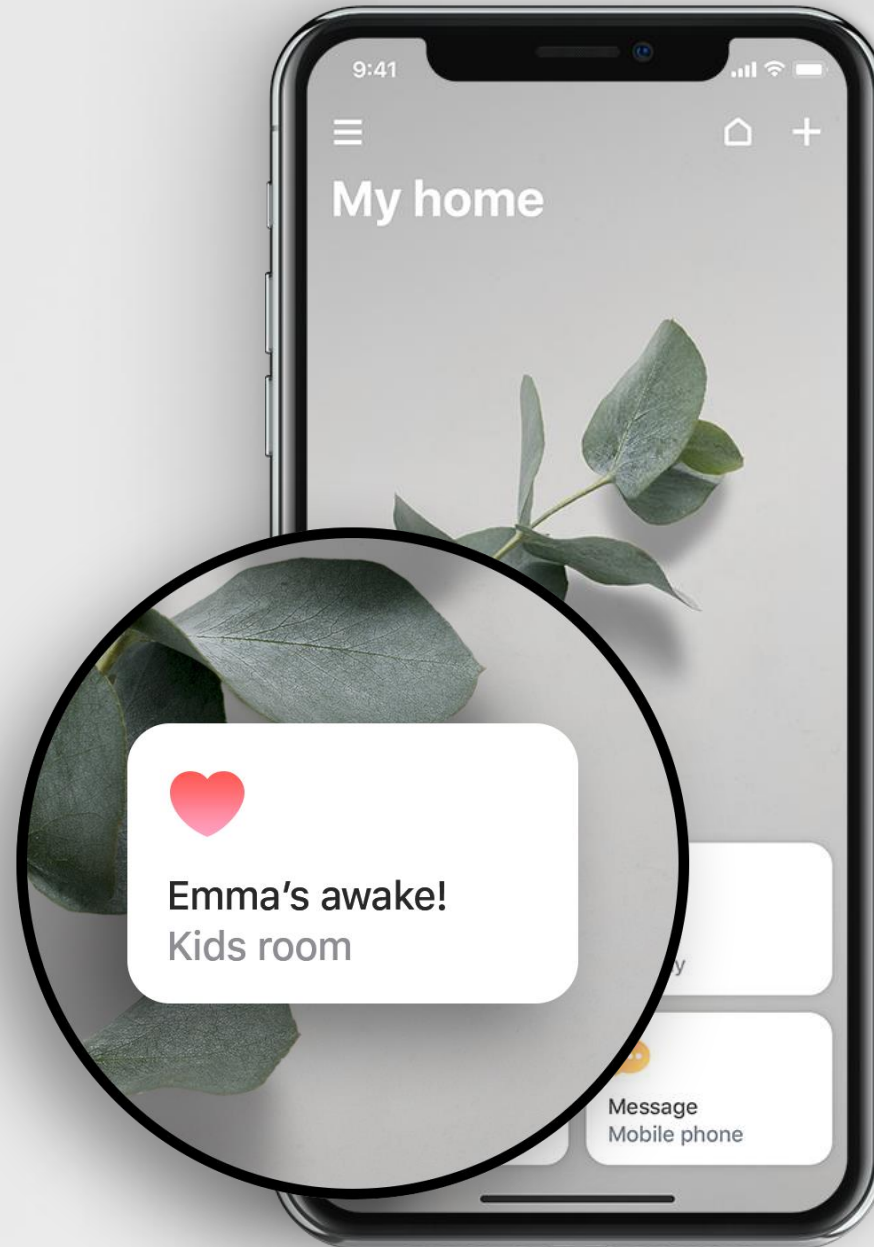

# ZICHTBAAR OP SMART WATCHES

**Ontvang een melding op uw Visit-ontvangers wanneer,  
u een inkomende oproep of bericht hebt.**

**Gebruik de deurbel en magneet-sensoren om u te waarschuwen  
wanneer iemand aanbelt of uw huis binnenkomt.**

# Ontvang noodmeldingen van aangesloten rook- en koolmonoxidemelders.

**Gebruik een babyfoon en een contactmat om te weten wanneer uw baby huilt of uit het ledikant probeert te komen.**

# VOEG EEN APPARAAT TOE

**Tik op de + om een apparaat toe te voegen.**

**De melding toont het  
bijbehorende bericht.**

**Wat u kunt zien:**

- **De locatie van het apparaat**
- **De batterijstatus**