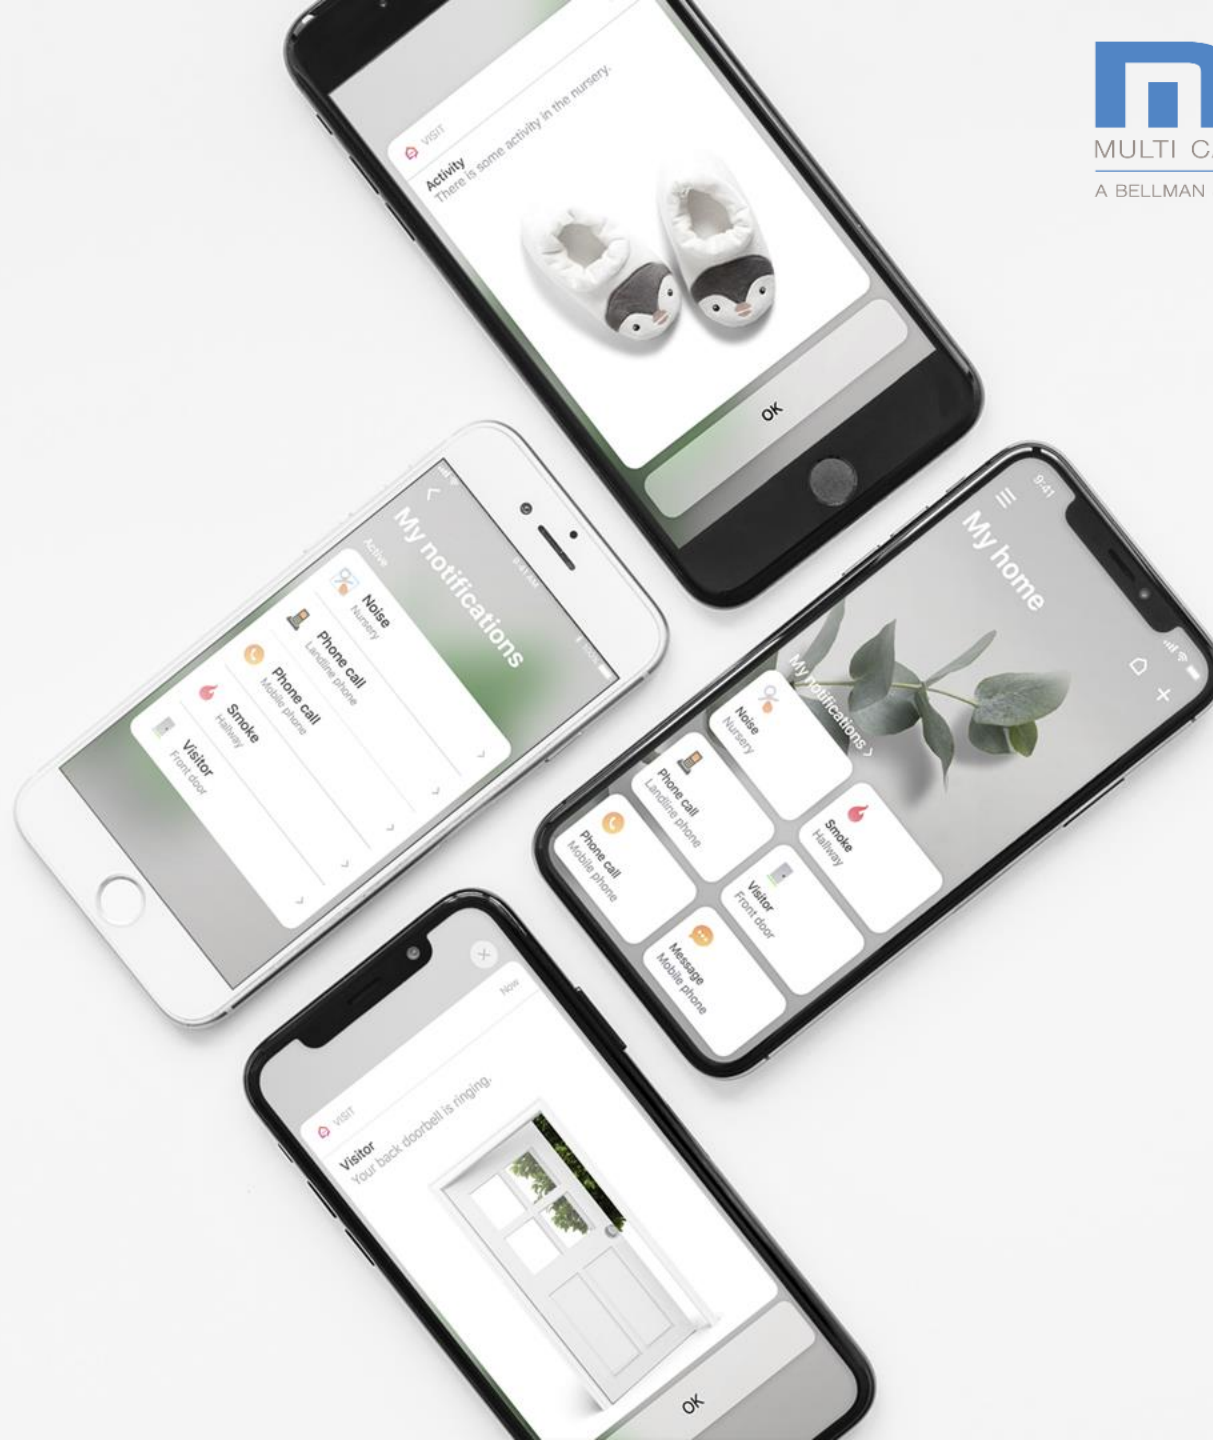

# THE **BLUETOOTH** DIFFERENCE

# COMBINEER HET BESTE VAN 2 WERELDEN!

De combinatie van **UW SMARTPHONE** + Visit - meldingen met een gebruikersvriendelijke @pp is een stap vooruit. In en rondom uw huis alle meldingen ontvangen op uw smartphone, is de perfecte aanvulling op uw bereikbaarheid & veiligheid systeem.

# ZICHTBAAR OP SMART PHONES

# ZICHTBAAR OP TABLETS